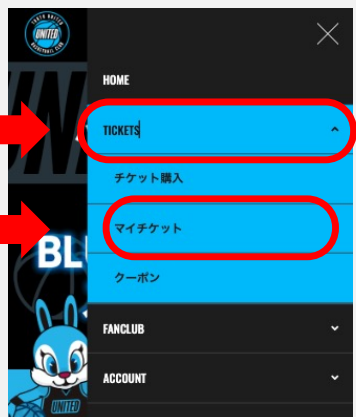

電子チケットの表示

1

以下のURLから
チケット・ファンクラブ
ページにアクセス

「メールアドレスで
ログインはこちら」リンク
をクリック

<https://blue-rabbits.tubc.tokyo>

東京ユナイテッドBC

チケット・ファンクラブサイト

2

「LOGIN」画面
を確認
メールアドレスと
パスワードを入力し
「ログイン」ボタン
をクリック

3

右上のメニュー
「TICKETS>マイチケット」
から
「マイチケット」
ページへ
アクセスしてください

4

「マイチケット」画面
を確認
対象チケットの
「チケット詳細」ボタン
より
チケットの詳細を確認

電子チケット画面

1

- 試合情報
- ・ イベント名
 - ・ 試合日
 - ・ TIP-OFF時間
 - ・ 対戦カード
 - ・ 会場