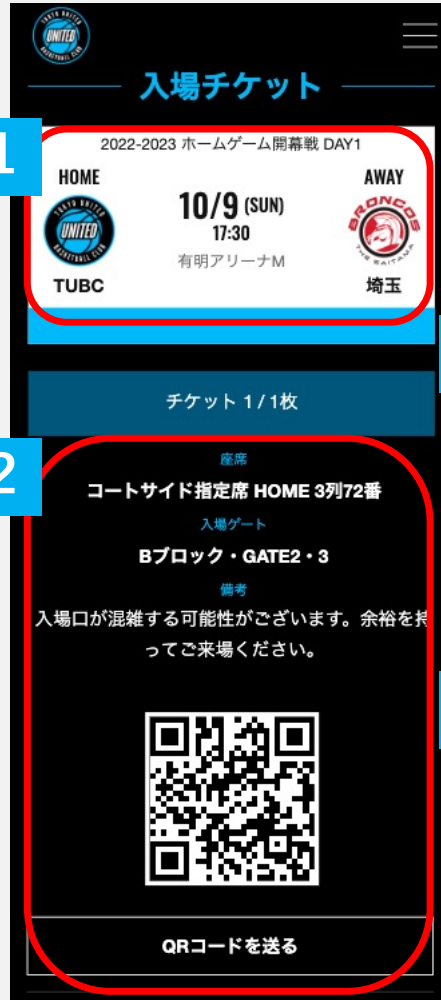

「LOGIN」画面
を確認
メールアドレスと
パスワードを入力し
「ログイン」ボタン
をクリック

3

右上のメニュー
「TICKETS>マイチケット」
から
「マイチケット」
ページへ
アクセスしてください

4

「マイチケット」画面
を確認
対象チケットの
「チケット詳細」ボタン
より
チケットの詳細を確認

電子チケット画面

1

- 試合情報
- ・ イベント名
 - ・ 試合日
 - ・ TIP-OFF時間
 - ・ 対戦カード
 - ・ 会場

2

- チケット情報
- ・ 券種、席番
 - ・ 入場ゲート
 - ・ 券種備考
 - ・ QRコード
 - ・ QRコードを送るボタン

3

- 会場情報
- ・ 会場名
 - ・ URL
 - ・ 住所
 - ・ マップリンク

4

- アクセス
- ・ ゆりかもめでのアクセス
 - ・ りんかい線でのアクセス

5

- 注意事項