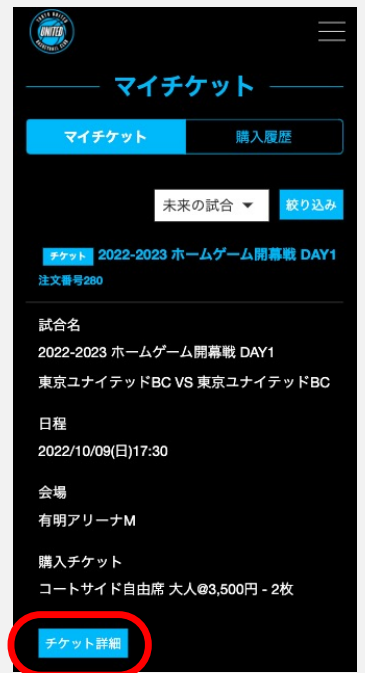

「LOGIN」画面
を確認
メールアドレスと
パスワードを入力し
「ログイン」ボタン
をクリック

3

右上のメニュー
「TICKETS>マイチケット」
から
「マイチケット」
ページへ
アクセスしてください

4

「マイチケット」画面
を確認
対象チケットの
「チケット詳細」ボタン
より
チケットの詳細を確認

電子チケット画面

1

- 試合情報
- ・ イベント名
 - ・ 試合日
 - ・ TIP-OFF時間
 - ・ 対戦カード
 - ・ 会場