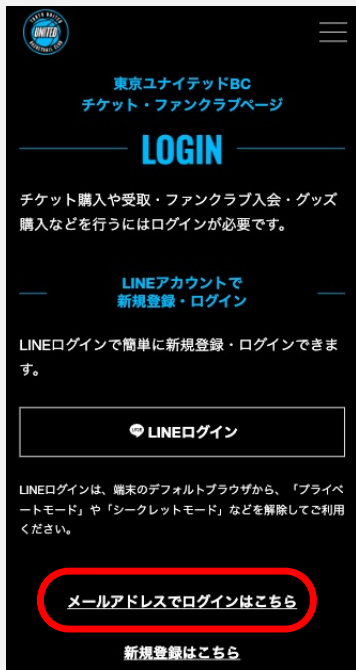

電子チケットの表示

1

以下のURLから
チケット・ファンクラブ
ページにアクセス

「メールアドレスで
ログインはこちら」リンク
をクリック

<https://blue-rabbits.tubc.tokyo>

東京ユナイテッドBC

チケット・ファンクラブサイト

2

「LOGIN」画面
を確認
メールアドレスと
パスワードを入力し
「ログイン」ボタン
をクリック

3

右上のメニュー
「TICKETS>マイチケット」
から
「マイチケット」
ページへ
アクセスしてください

4

「マイチケット」画面
を確認
対象チケットの
「チケット詳細」ボタン
より
チケットの詳細を確認

電子チケット画面

1

- 試合情報
- ・ イベント名
 - ・ 試合日
 - ・ TIP-OFF時間
 - ・ 対戦カード
 - ・ 会場